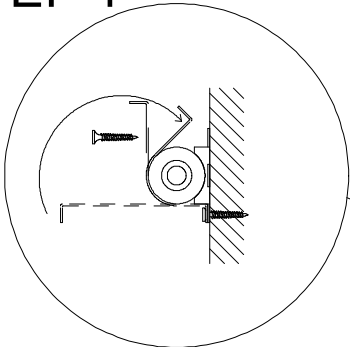

STEP 1

STEP 2

MINIMUM

0,5 ft³

0,014 m³