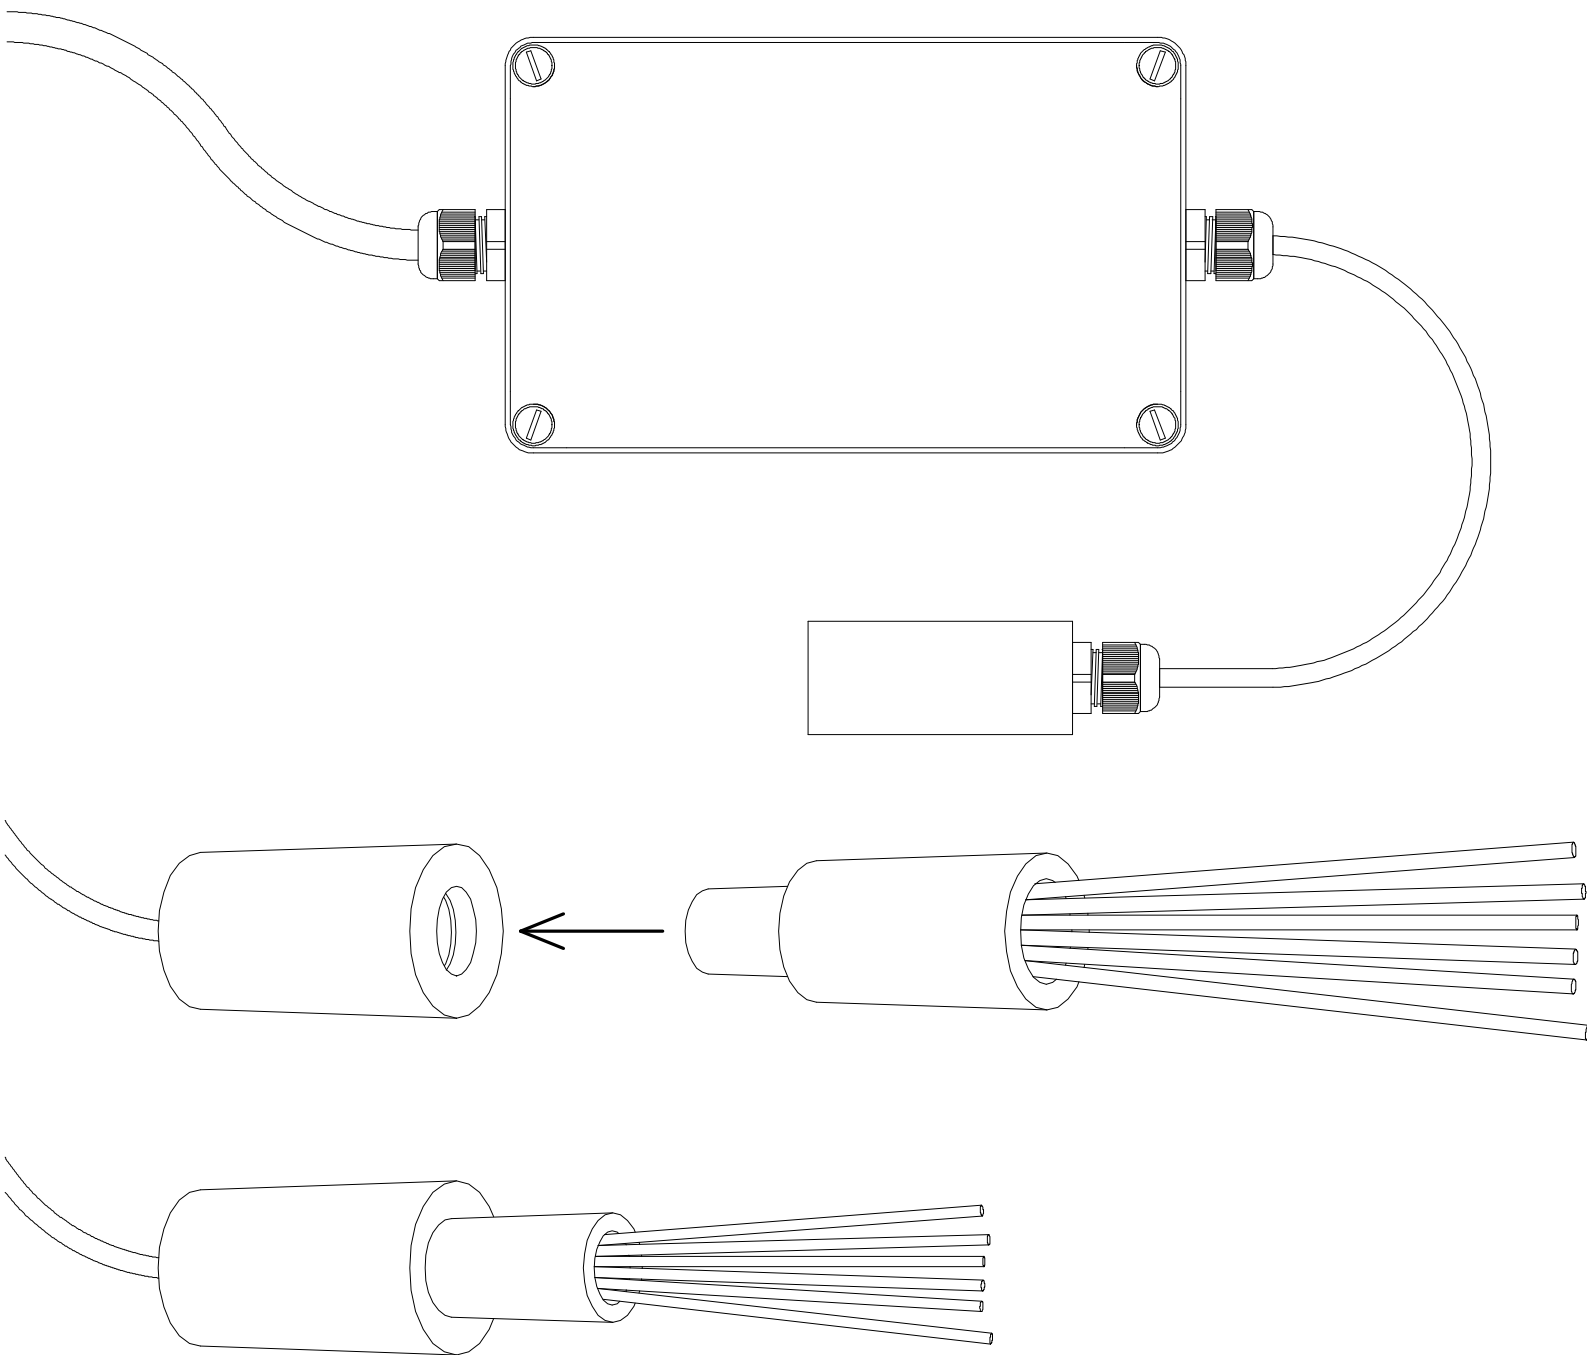

1815011 VPL10-E161
1815010 VPL10-E511

Do not install inside the sauna

Ne pas installer à l'intérieur du sauna

100-277 V

Ta -13 °F ... +122 °F

Ta -25 °C ... +50 °C

☐ CE IP55

EN