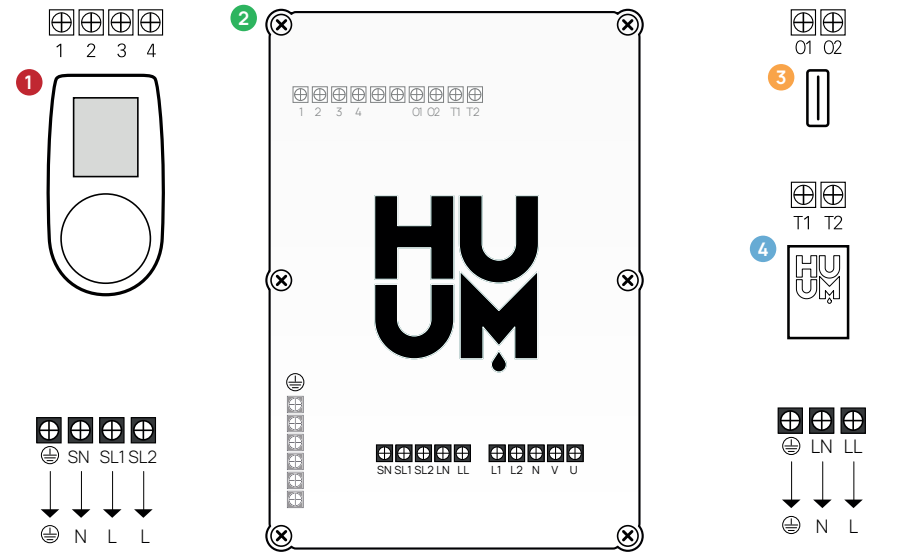

EN

EXTENSION BOX 63 for HIVE Heaters 240V, 2x63A, 60Hz

Only used with controller models **UKU Wi-Fi** and **UKU Local**. **This installation drawing replaces the installation drawing in UKU manual.**

The following scheme is used to connect the heater over 9 kW (CLIFF, HIVE, HIVE Mini, STEEL 10.5, 12, 15 and 18 kW).
Fix the unit to the wall with 4 screws.

Placement

The extension box has to be located outside the steam room, near UKU main module.

Find the latest updates on our webpage www.huumsauna.com

FR

BOÎTIER D'EXTENSION 63 pour HIVE Poêles électrique 240V, 2x63A, 60Hz

Uniquement utilisé avec les modèles de contrôleur **UKU Wi-Fi** et **UKU Local**. **Ce plan de montage remplace celui de la notice d'utilisation UKU.**

Le diagramme suivant est utilisé pour connecter l'appareil de chauffage au-dessus de 9 kW. (CLIFF, HIVE, HIVE Mini, STEEL 10.5, 12, 15, et 18 kW).
Fixez l'unité sur le mur avec 4 vis.

Placement

Le boîtier d'extension doit être situé à l'extérieur du hammam, près du module principal de l'UKU.

Trouvez les dernières mises à jour sur notre page Web: www.huumsauna.com

HIVE 12, 15, 18 kW