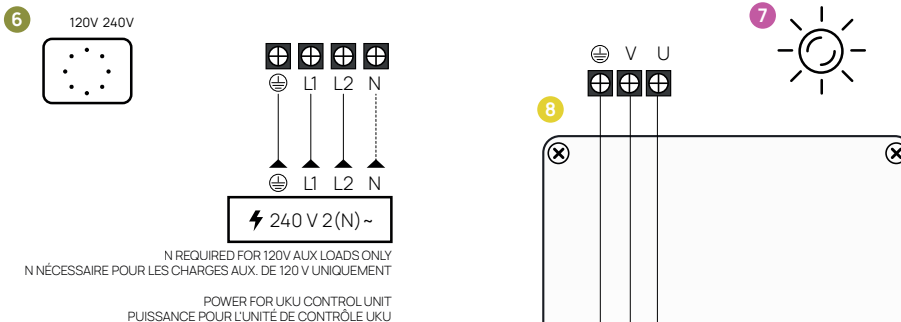

EN

EXTENSION BOX 63 for HIVE Heaters 240V, 2x63A, 60Hz

Only used with controller models **UKU Wi-Fi** and **UKU Local**. **This installation drawing replaces the installation drawing in UKU manual.**

The following scheme is used to connect the heater over 9 kW (CLIFF, HIVE, HIVE Mini, STEEL 10.5, 12, 15 and 18 kW).
Fix the unit to the wall with 4 screws.

Placement

The extension box has to be located outside the steam room, near UKU main module.

Find the latest updates on our webpage www.huumsauna.com

FR

BOÎTIER D'EXTENSION 63 pour HIVE Poêles électrique 240V, 2x63A, 60Hz

Uniquement utilisé avec les modèles de contrôleur **UKU Wi-Fi** et **UKU Local**. **Ce plan de montage remplace celui de la notice d'utilisation UKU.**

Le diagramme suivant est utilisé pour connecter l'appareil de chauffage au-dessus de 9 kW. (CLIFF, HIVE, HIVE Mini, STEEL 10.5, 12, 15, et 18 kW).
Fixez l'unité sur le mur avec 4 vis.

Placement

Le boîtier d'extension doit être situé à l'extérieur du hammam, près du module principal de l'UKU.

Trouvez les dernières mises à jour sur notre page Web: www.huumsauna.com

HIVE 12, 15, 18 kW