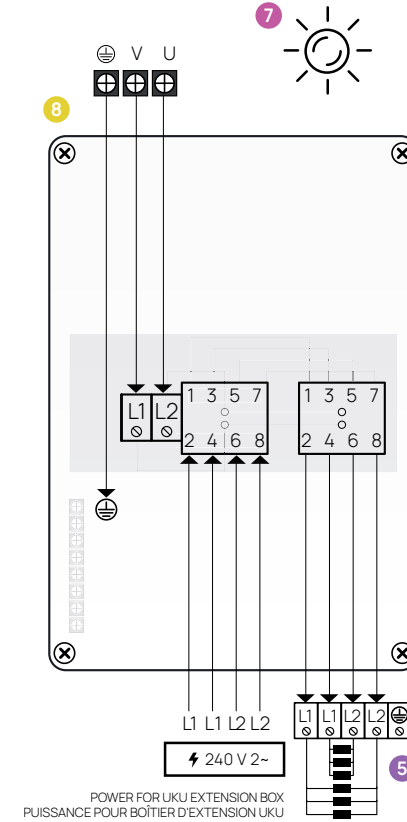

Le diagramme suivant est utilisé pour connecter l'appareil de chauffage au-dessus de 9 kW. (CLIFF, HIVE, HIVE Mini, STEEL 10.5, 12, 15, et 18 kW).  
Fixez l'unité sur le mur avec 4 vis.

### Placement

Le boîtier d'extension doit être situé à l'extérieur du hammam, près du module principal de l'UKU.

Trouvez les dernières mises à jour sur notre page Web: [www.huumsauna.com](http://www.huumsauna.com)

## HIVE 12, 15, 18 kW

- 1 UKU control panel / Panneau de commande UKU
- 2 Main module / Module principal
- 3 Door sensor / Capteur de porte
- 4 Temperature sensor / Capteur de température
- 5 Heater (not included) / Appareil de chauffage (non inclus)
- 6 Vaporizer (not included) / Vaporisateur (non inclus)
- 7 Light (not included) / Luminaire (non inclus)
- 8 UKU extension box / Boîtier d'extension UKU